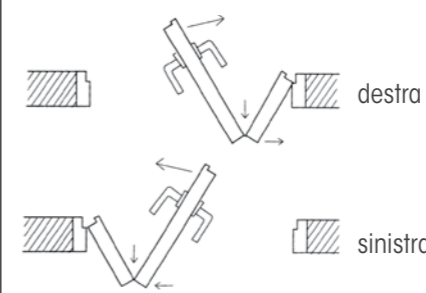

MANTOVANA ALLUMINIO
LAMINATINO PALISSANDRO GRIGIO

DIVA
LAMINATINO PROVENZA TRANCÈ

SIMMETRICA KOBLENZ
NOCE NAZIONALE

SIMMETRICA SISCO
LACCATO BIANCO A VETRO

* specificare con o senza serratura

ASIMMETRICA
OLD AMERICA

PIEGO
LACCATO BIANCO

PARTICOLARI

ROTOTRASLANTE
LACCATO BIANCO

BILICO O SALOON

RANDA O INCLINATA

CERNIERA A
SCOMPARSA IN BATTUTA

PIVOT LATO TIRARE

TELAI E CERNIERE

MODELLI

TELAIO ANUBA
+
SERRATURA
MECCANICA
CLASSICA O
MEDIANA

MODELLI

CERNIERA A
SCOMPARSA
+
MAGNETICA
FILO MURO SPINGERE
RASO MURO SPINGERE

MODELLI

PIVOT
+
SERRATURA
MAGNETICA

MODELLI

CERNIERA A
SCOMPARSA
+
MAGNETICA
FILO MURO TIRARE
RASO MURO TIRARE